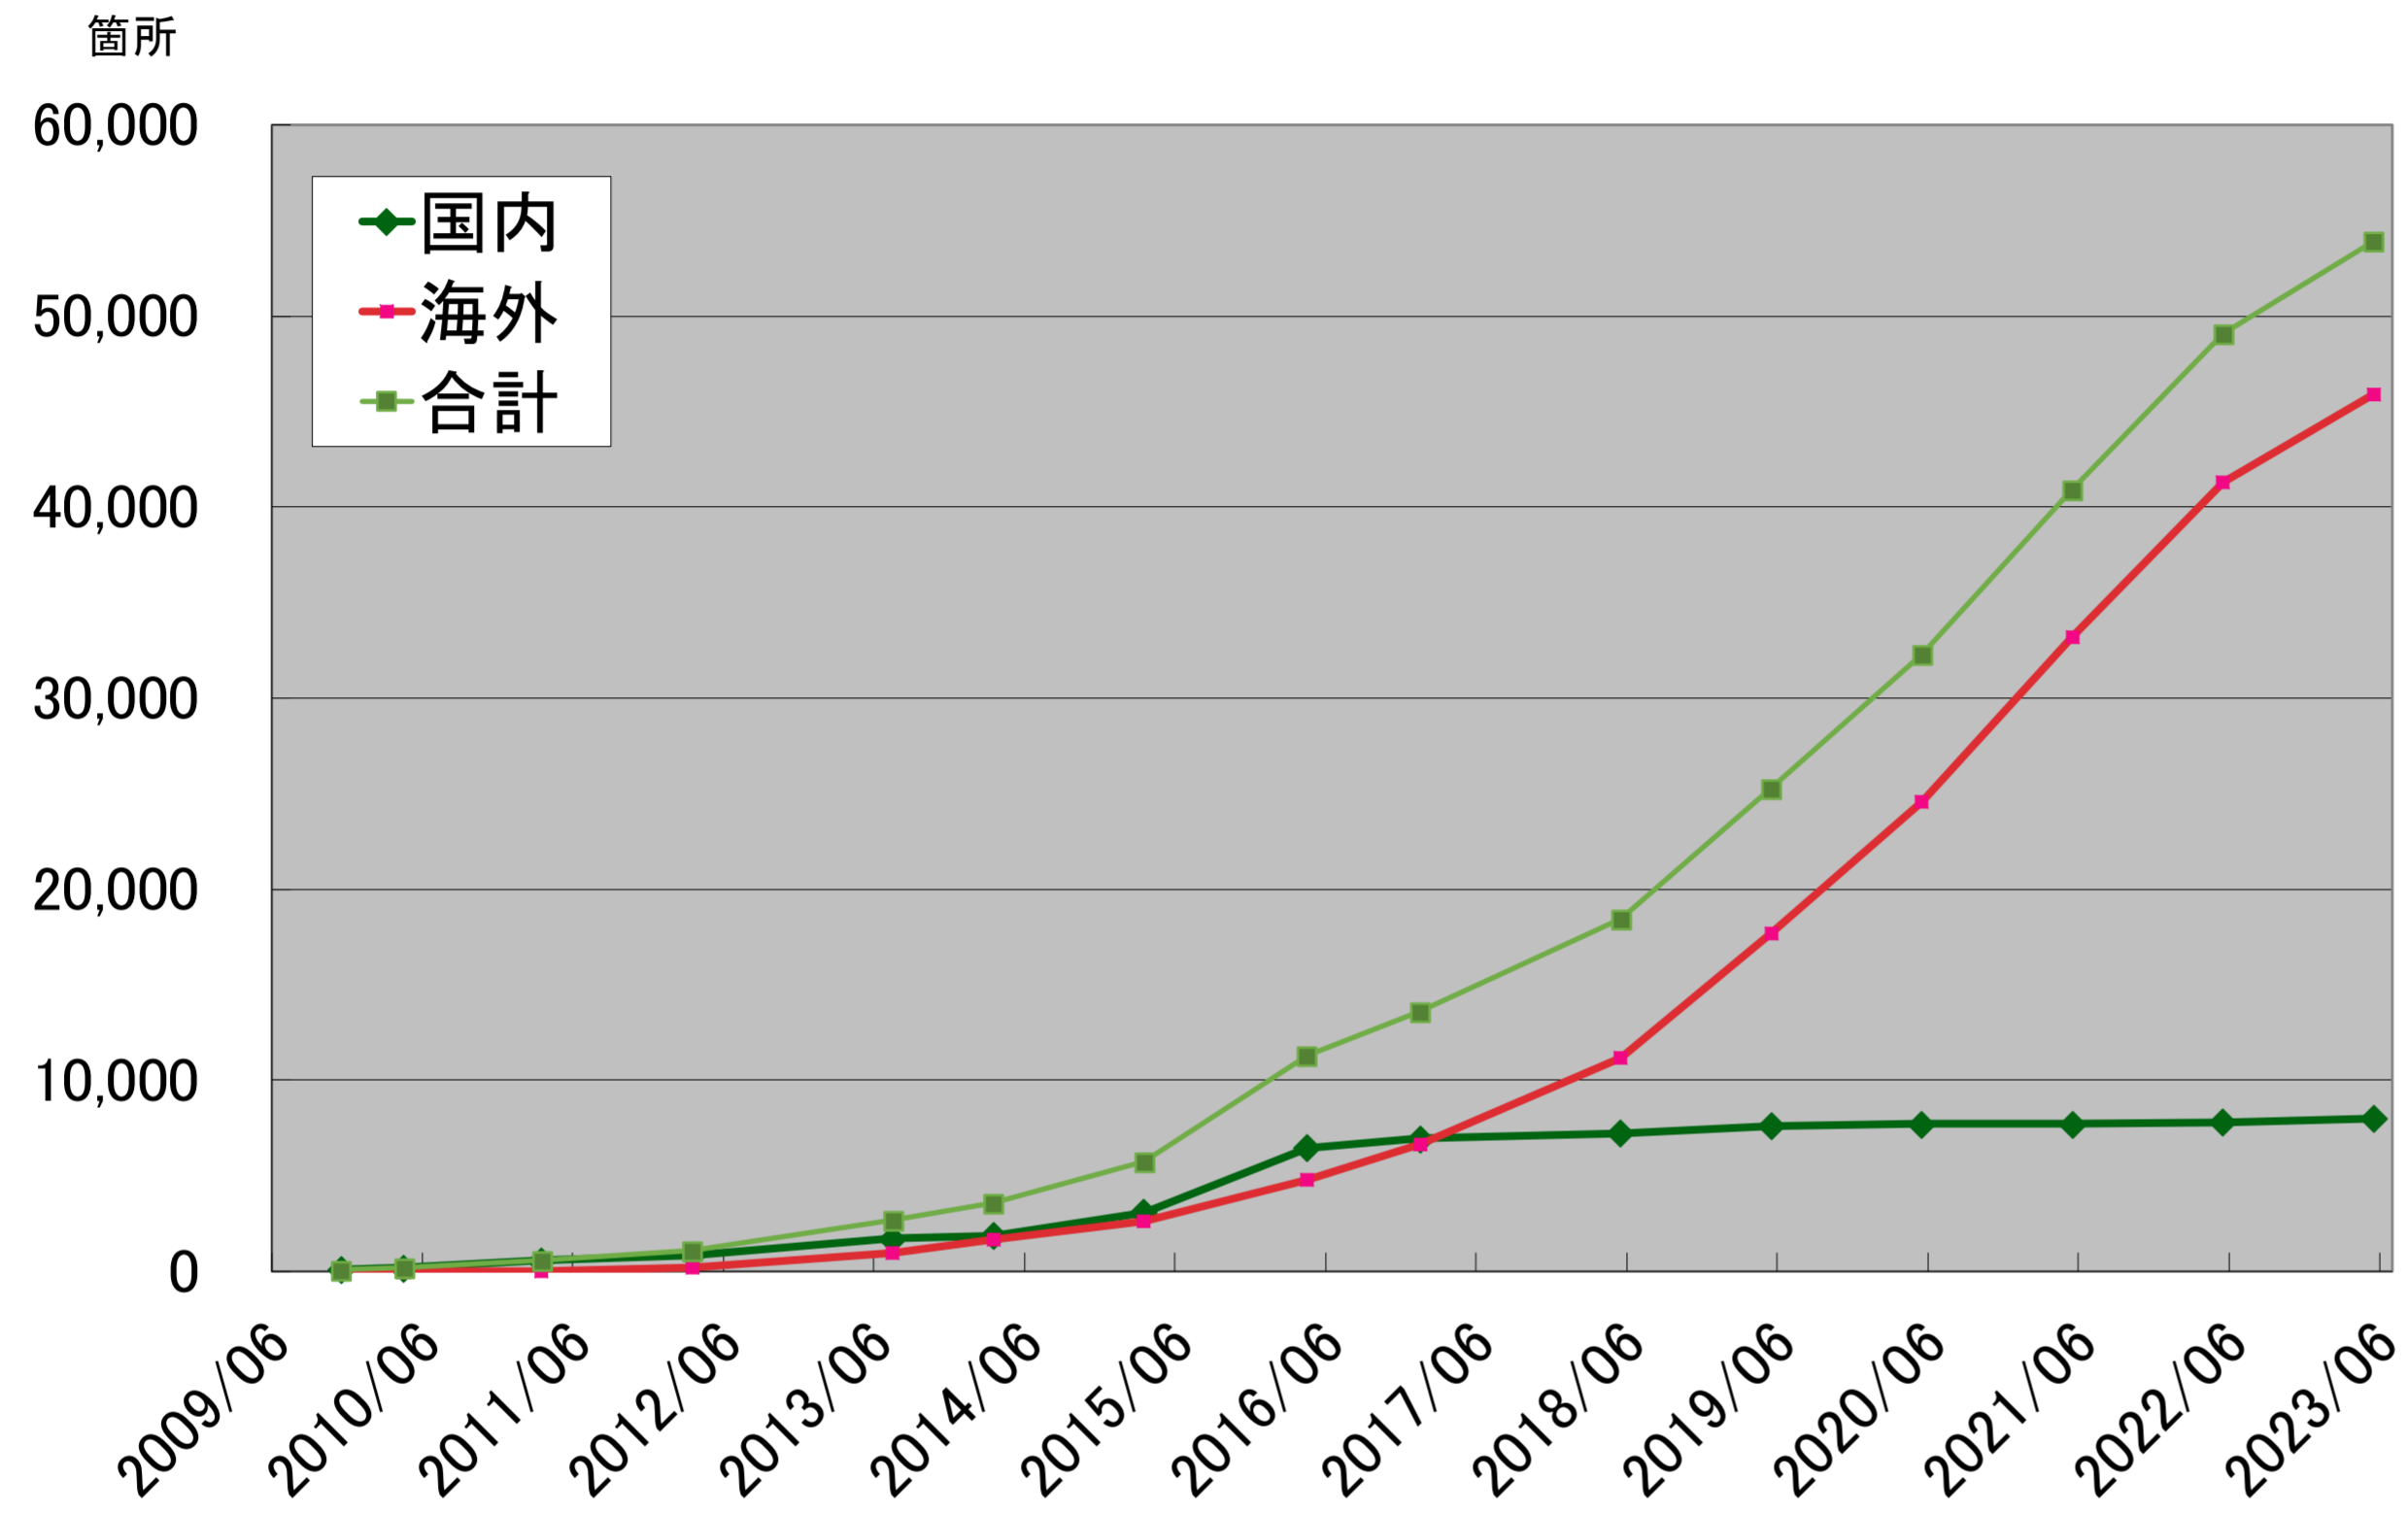

2023年5月 更新

	国内		海外	合計
	箇所	(基数)		
2009年11月	95	-	1	96
2010年4月	193	-	3	196
2011年3月	572	-	35	607
2012年3月	848	-	223	1,071
2013年7月	1,716	1,748	987	2,703
2014年3月	1,882	1,922	1,676	3,558
2015年3月	3,087	3,139	2,648	5,735
2016年4月	6,469	6,592	4,822	11,291
2017年1月	6,945	7,204	6,653	13,598
2018年5月	7,241	7,253	11,208	18,449
2019年5月	7,600	7,614	17,700	25,300
2020年5月	7,700	-	24,600	32,300
2021年5月	7,700	-	33,210	40,910
2022年5月	7,800	-	41,300	49,100
2023年5月	8,000	-	45,900	53,900