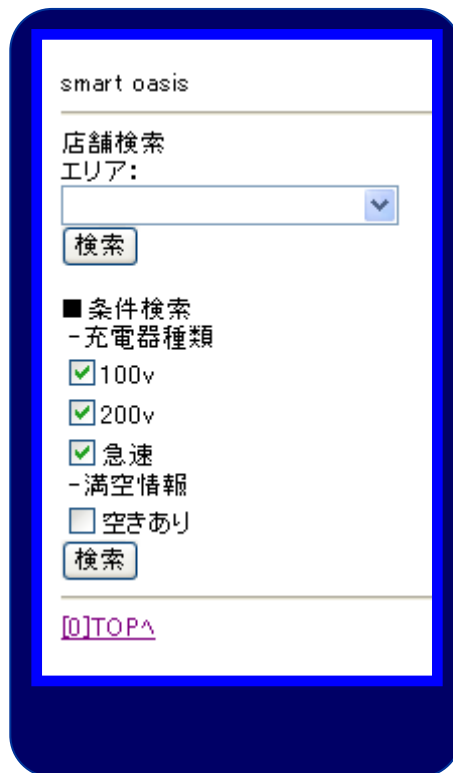

● 検索画面

● スタンド情報画面

● 地図表示画面

リアルタイムのスタンド状態を表示