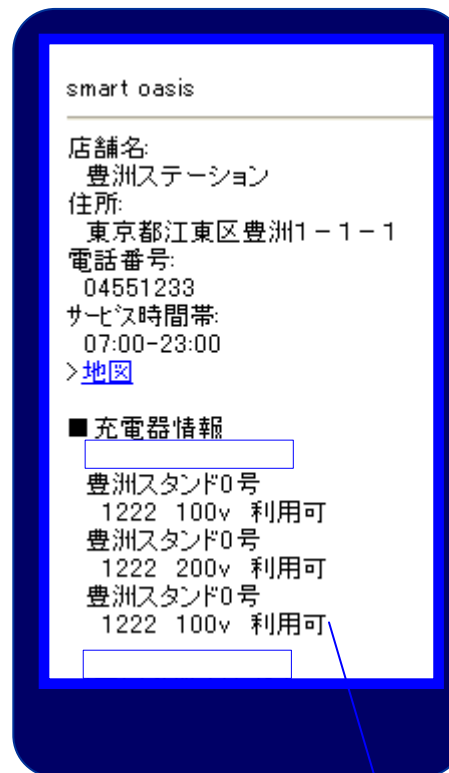

● 検索画面

● スタンド情報画面

● 地図表示画面

リアルタイムのスタンド状態を表示