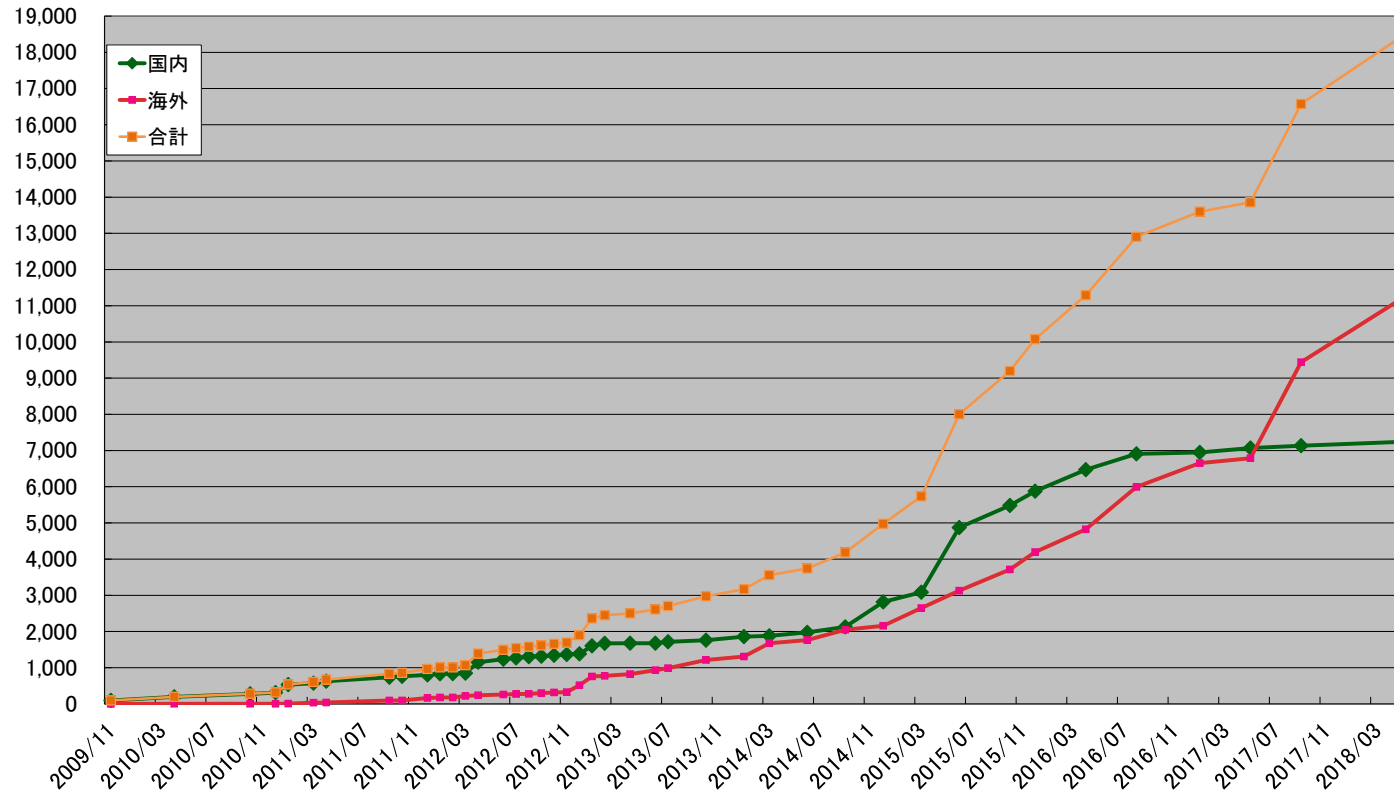

箇所

急速充電器設置箇所の推移

	国内	海外	合計
2009年11月	95	1	96
2010年4月	193	3	196
2010年10月	276	4	280
2010年12月	312	6	318
2011年1月	532	7	539
2011年3月	572	35	607
2011年4月	629	41	670
2011年9月	738	96	834
2011年10月	763	96	859
2011年12月	801	164	965
2012年1月	833	176	1009
2012年2月	835	176	1011
2012年3月	848	223	1071
2012年4月	1154	239	1393
2012年6月	1236	258	1494
2012年7月	1269	275	1544
2012年8月	1304	278	1582
2012年9月	1318	299	1617
2012年10月	1344	315	1659
2012年11月	1366	327	1693
2012年12月	1381	517	1898
2013年1月	1605	759	2364
2013年2月	1672	775	2447
2013年4月	1677	824	2501
2013年6月	1677	931	2608
2013年7月	1716	987	2703
2013年10月	1759	1215	2974
2014年1月	1861	1308	3169
2014年3月	1882	1676	3558
2014年6月	1978	1762	3740
2014年9月	2129	2051	4180
2014年12月	2819	2157	4976
2015年3月	3087	2648	5735
2015年6月	4870	3131	8001
2015年10月	5484	3713	9197
2015年12月	5878	4196	10074
2016年4月	6469	4822	11291
2016年8月	6908	5995	12903
2017年1月	6945	6653	13598
2017年5月	7068	6785	13853
2017年9月	7133	9439	16572
2018年5月	7241	11208	18449